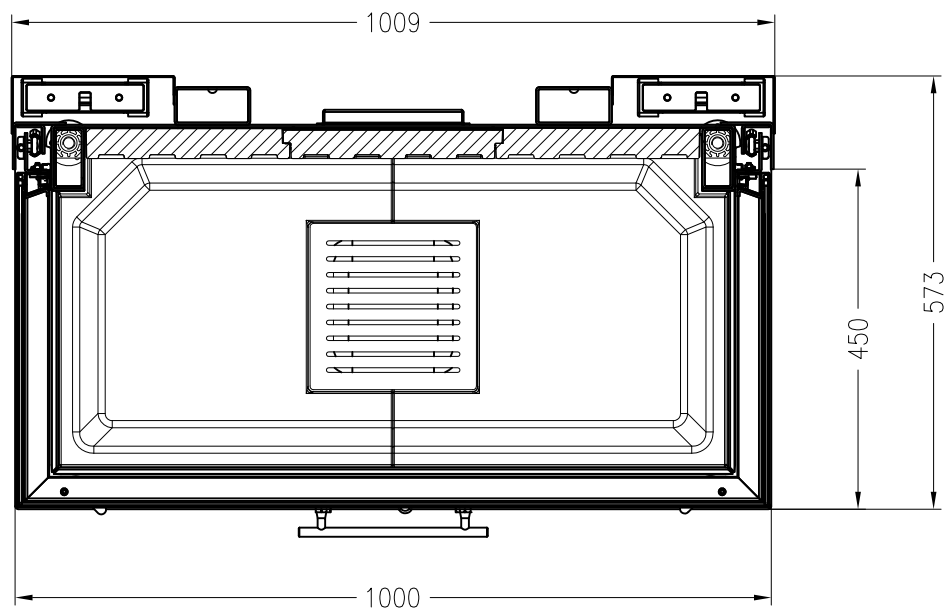

Brennzelle Arte 3RL-100h-4S (Glas 3-tlg.)

hochschiebbar

Linear 4S

Stand: 11/2010

Vorderansicht
M~1:20

Seitenansicht
M~1:20

Horizontalschnitt
M~1:10

Alle Abbildungen und Zeichnungen sind urheberrechtlich geschützt.
Verwertung oder Veröffentlichung, auch einzelner Details, nur mit unserer Genehmigung.
Technische Änderungen und Irrtümer vorbehalten.