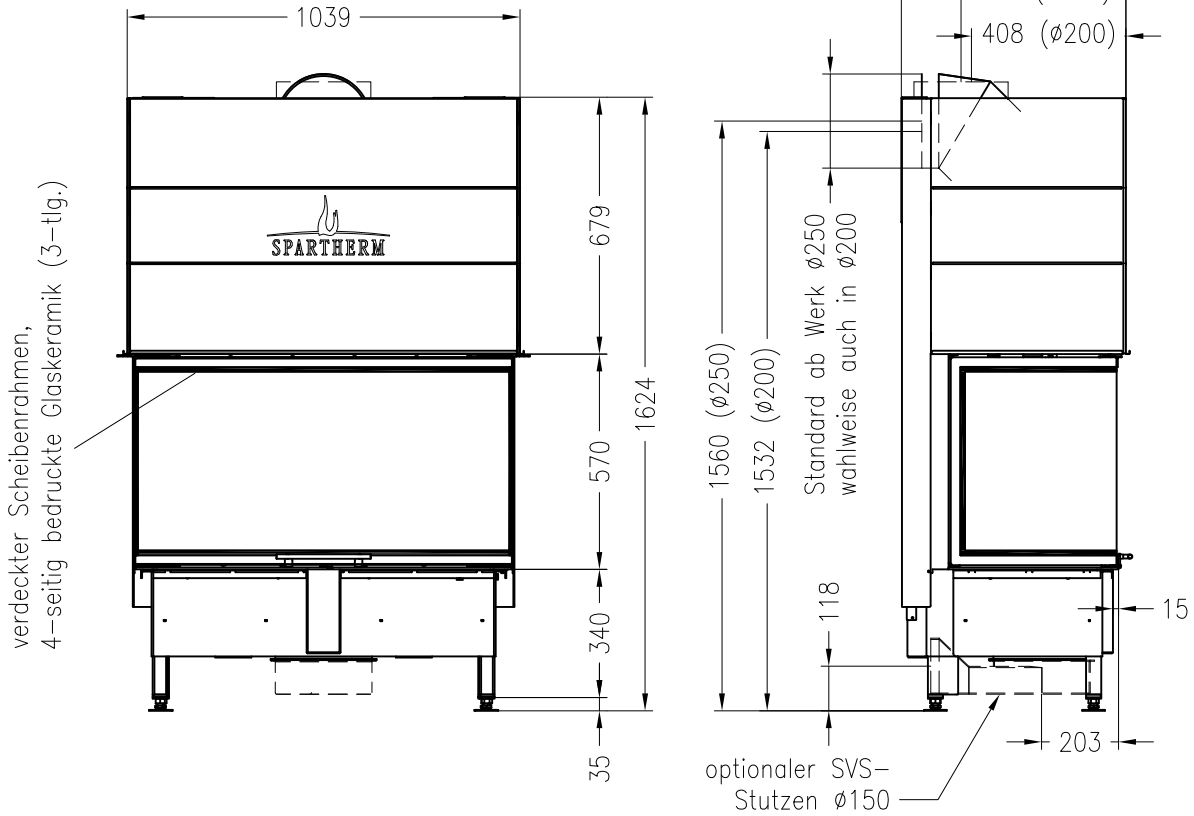

Brennzelle Arte 3RL-100h-4S (Glas 3-tlg.)

hochschiebbar

Linear 4S

Stand: 11/2010

Vorderansicht
M~1:20

Seitenansicht
M~1:20

Horizontalschnitt
M~1:10

Alle Abbildungen und Zeichnungen sind urheberrechtlich geschützt.
Verwertung oder Veröffentlichung, auch einzelner Details, nur mit unserer Genehmigung.
Technische Änderungen und Irrtümer vorbehalten.