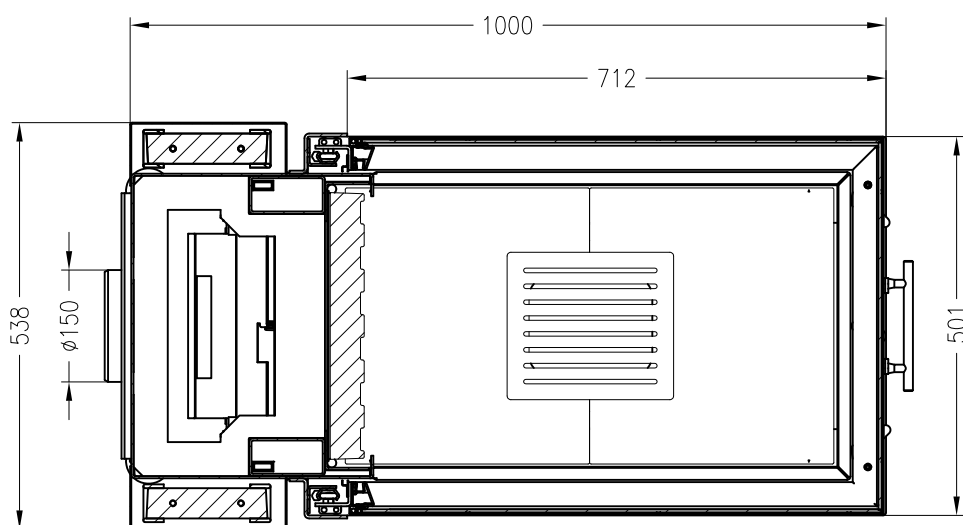

Brennzelle Arte U-70h-4S (Glas 3-tlg.)

hochschiebbar

Linear 4S

Stand: 08/2012

Vorderansicht
M~1:20

Seitenansicht
M~1:20

Horizontalschnitt
M~1:10

Alle Abbildungen und Zeichnungen sind urheberrechtlich geschützt.
Verwertung oder Veröffentlichung, auch einzelner Details, nur mit unserer Genehmigung.
Technische Änderungen und Irrtümer vorbehalten.