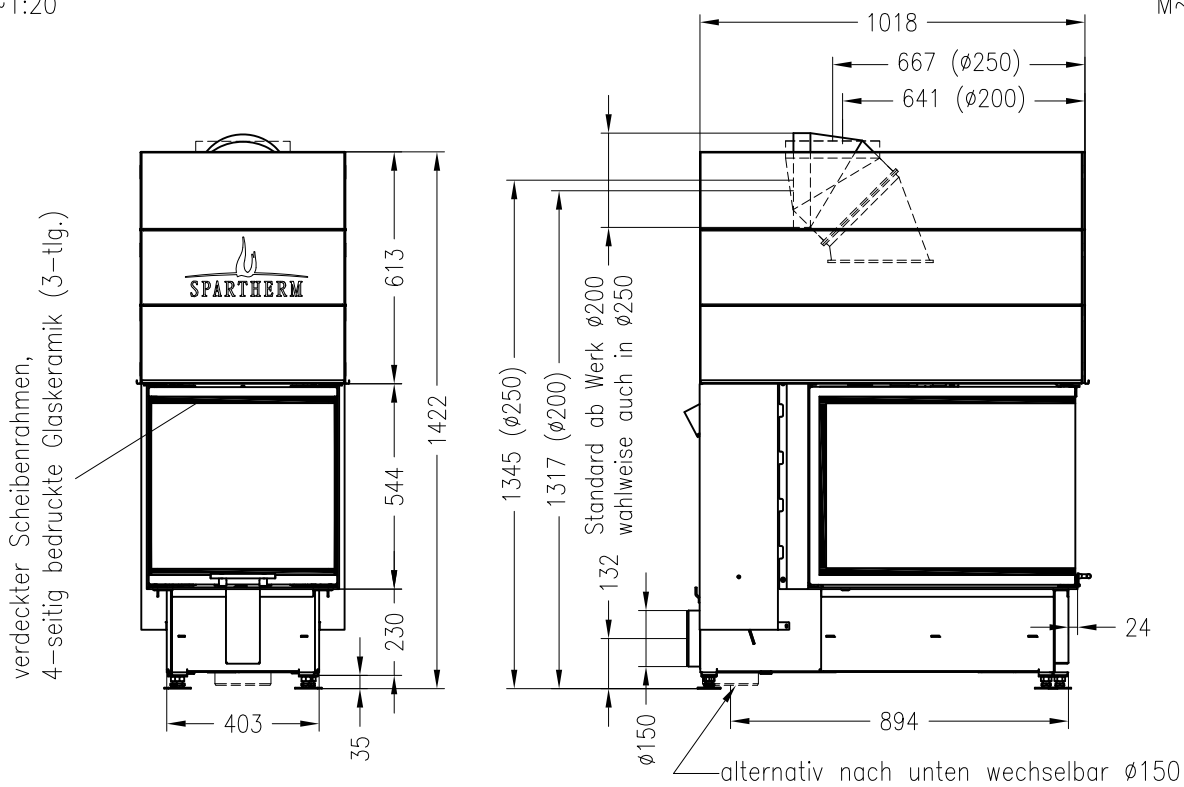

Brennzelle Arte U-70h-4S (Glas 3-tlg.)

hochschiebbar

Linear 4S

Stand: 08/2012

Vorderansicht
M~1:20

Seitenansicht
M~1:20

Horizontalschnitt
M~1:10

Alle Abbildungen und Zeichnungen sind urheberrechtlich geschützt.
Verwertung oder Veröffentlichung, auch einzelner Details, nur mit unserer Genehmigung.
Technische Änderungen und Irrtümer vorbehalten.